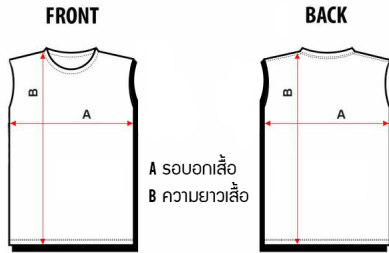

ไซตืพ้กัฟ้ Sports Fabric Size.

MICRO POLYESTER 100%
QUICK-DRYING FABRIC
SLIP FABRIC
NO SWEAT FABRIC

All measurements taken in INCHES. **INCH**

	A	B
S	38	26
M	40	27
L	42	28.5
XL	44	29.5
XXL	46	30.5
4XL	50	33

พ้กัฟ้ แขนกุด